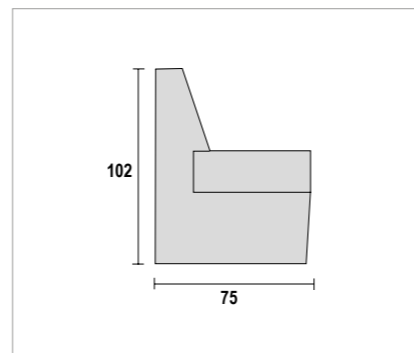

m i n i

DISEÑO	PLAZA A	BRAZO B	TOTAL C	DESCRIPCIÓN	SERIE							
					0	1	2	3	4	A	5	PIEL
	49	13	75	Sillón mini	200	204	215	227	239	249	259	549
	49	13	75	Sillón mini patas	215	221	232	242	253	262	271	561

m i n i

- **BASTIDOR**
MADERA GRUESO 3 CM
- **BASE DE ASIENTO**
CINCHA ELÁSTICA
- **COJÍN DE ASIENTO**
GOMA ESPUMA DENSIDAD 30 KG ENVUELTA EN FIBRA ACRÍLICA
- **CABEZAL**
DESENFUNDABLE POR CREMALLERA EN FIBRA ACRÍLICA
- **PATAS**
MADERA