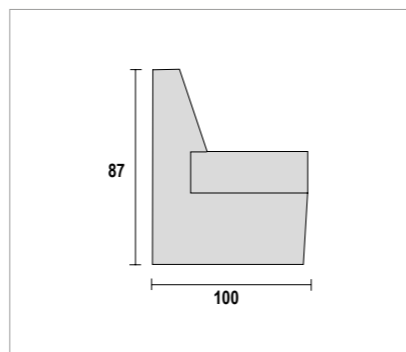

classic

DISEÑO	PLAZA A	BRAZO B	TOTAL C	DESCRIPCIÓN	S E R I E							
					0	1	2	3	4	A	5	PIEL
	90	20	220	Sofá 220 as. 90	520	533	565	592	618	645	671	1220
	80	20	200	Sofá 3pl as. 80	475	487	513	534	555	577	598	1120
	70	20	180	Sofá 2Gr as. 70	450	464	489	509	529	549	569	1070
	60	20	160	Sofá 2pl as. 60	420	434	458	476	495	514	532	1010
	70	20	110	Sillón as. 70	280	288	304	317	329	342	355	705

*classic*

- **BASTIDOR**  
MADERA GRUESO 3 CM
- **BASE DE ASIENTO**  
MUELLE DE ACERO
- **RESPALDO**  
FIBRA HUECA. DESENFUNDABLE
- **ASIENTO**  
GOMA ESPUMA DENSIDAD 35 KG ENVUELTA EN FIBRA ACRÍLICA. DESENFUNDABLE
- **PATAS**  
METAL