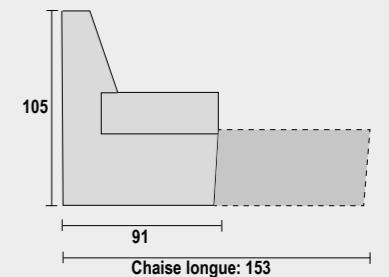

BASTIDOR
MADERA GRUESO 3 CM

BASE DE ASIENTO
MUELLE DE ACERO

CABEZAL
RECLINABLE FIBRA HUECA

RIÑONERA
VISCOELÁSTICA

ASIENTO
GOMA ESPUMA DENSIDAD 30 KG
CAPA DE 3 CM HR

BRAZO
PLUMA MEZCLADA CON CUBEX

PATAS
ALUMINIO

CABEZAL, RIÑONERA Y BRAZOS
DESENFUNDABLES POR
CREMALLERA

RELAX MOTOR ELÉCTRICO OPCIONAL