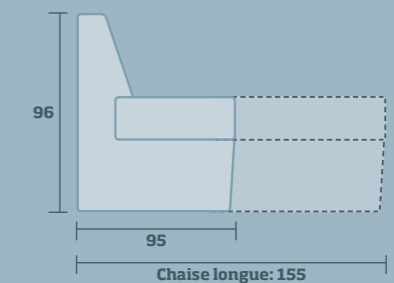

BASTIDOR
MADERA GRUESO 3 CM

BASE DE ASIENTO
DESLIZANTE CON CINCHA
ELÁSTICA GRAN RESISTENCIA

CABEZAL
RECLINABLE, FIBRA HUECA

RIÑONERA
VISCOELÁSTICA CON
GOMAESPUMA 20 KG

ASIENTO
GOMAESPUMA 35 KG ENVUELTA
EN FIBRA ACRÍLICA

PATAS
ALUMINIO

**TODOS LOS COJINES
SON DESENFUNDABLES
POR CREMALLERA**

**INCLUYE UN COJÍN DE ADORNO
POR CADA BRAZO**

MEDIDAS			S E R I E									
PLAZA	BRAZO	TOTAL										
A	B	C	0	1	2	3	4	A	5	PIEL		
60	22	224	Sofá 3 PL grande as. 60	612	620	655	688	721	750	764	1.168	
90	22	224	Sofá 3 PL grande as. 90	574	584	619	652	686	716	732	1.115	
80	22	204	Sofá 3 PL	543	551	583	614	646	673	687	1.043	
70	22	184	Sofá 2 PL grande	510	518	548	576	606	630	643	972	
60	22	164	Sofá 2 PL	478	485	512	538	565	587	598	900	
60	22	202	Sofá 180 + 1 brazo as. 60	565	573	603	632	661	687	697	1.054	
90	22	202	Sofá 180 + 1 brazo as. 90	524	533	563	592	623	650	660	997	
80	22	182	Sofá 160 + 1 brazo	496	504	531	558	586	610	620	929	
70	22	162	Sofá 140 + 1 brazo	468	475	500	524	549	571	580	861	
60	22	142	Sofá 120 + 1 brazo	439	445	468	490	512	531	540	793	
90	22	112	Sofá 90 + 1 brazo	317	322	340	356	373	388	396	588	
80	22	102	Sofá 80 + 1 brazo	302	306	322	337	353	367	374	552	
70	22	92	Sofá 70 + 1 brazo	285	289	304	318	333	345	352	516	
60	22	82	Sofá 60 + 1 brazo	269	273	286	299	313	324	329	480	
90			Módulo 90	267	271	284	296	310	322	324	470	
80			Módulo 80	255	259	270	281	293	304	307	438	
70			Módulo 70	243	246	256	266	276	286	289	405	
60			Módulo 60	230	233	242	251	260	268	271	373	
			Módulo rincón	439	445	468	490	512	531	540	793	
90	22	112	Chaise longue 90 + 1 brazo	410	417	437	458	478	495	504	725	
80	22	102	Chaise longue 80 + 1 brazo	395	402	420	440	458	474	482	690	
70	22	92	Chaise longue 70 + 1 brazo	380	387	404	422	439	454	461	655	
60	22	82	Chaise longue 60 + 1 brazo	365	372	387	404	419	433	439	620	
90	22	314	Módulo 90-90-90	934	950	1.000	1.050	1.101	1.145	1.164	1.722	
80	22	284	Módulo 80-80-80	891	906	951	998	1.044	1.084	1.102	1.619	
70	22	254	Módulo 70-70-70	848	862	904	946	988	1.025	1.041	1.516	
60	22	284	Módulo 60-60-60-60	930	945	990	1.036	1.080	1.120	1.136	1.674	

Brazo puf opcional: ver especificaciones en **Varios**, página 58 • Otras opciones: ver tabla en página 59.